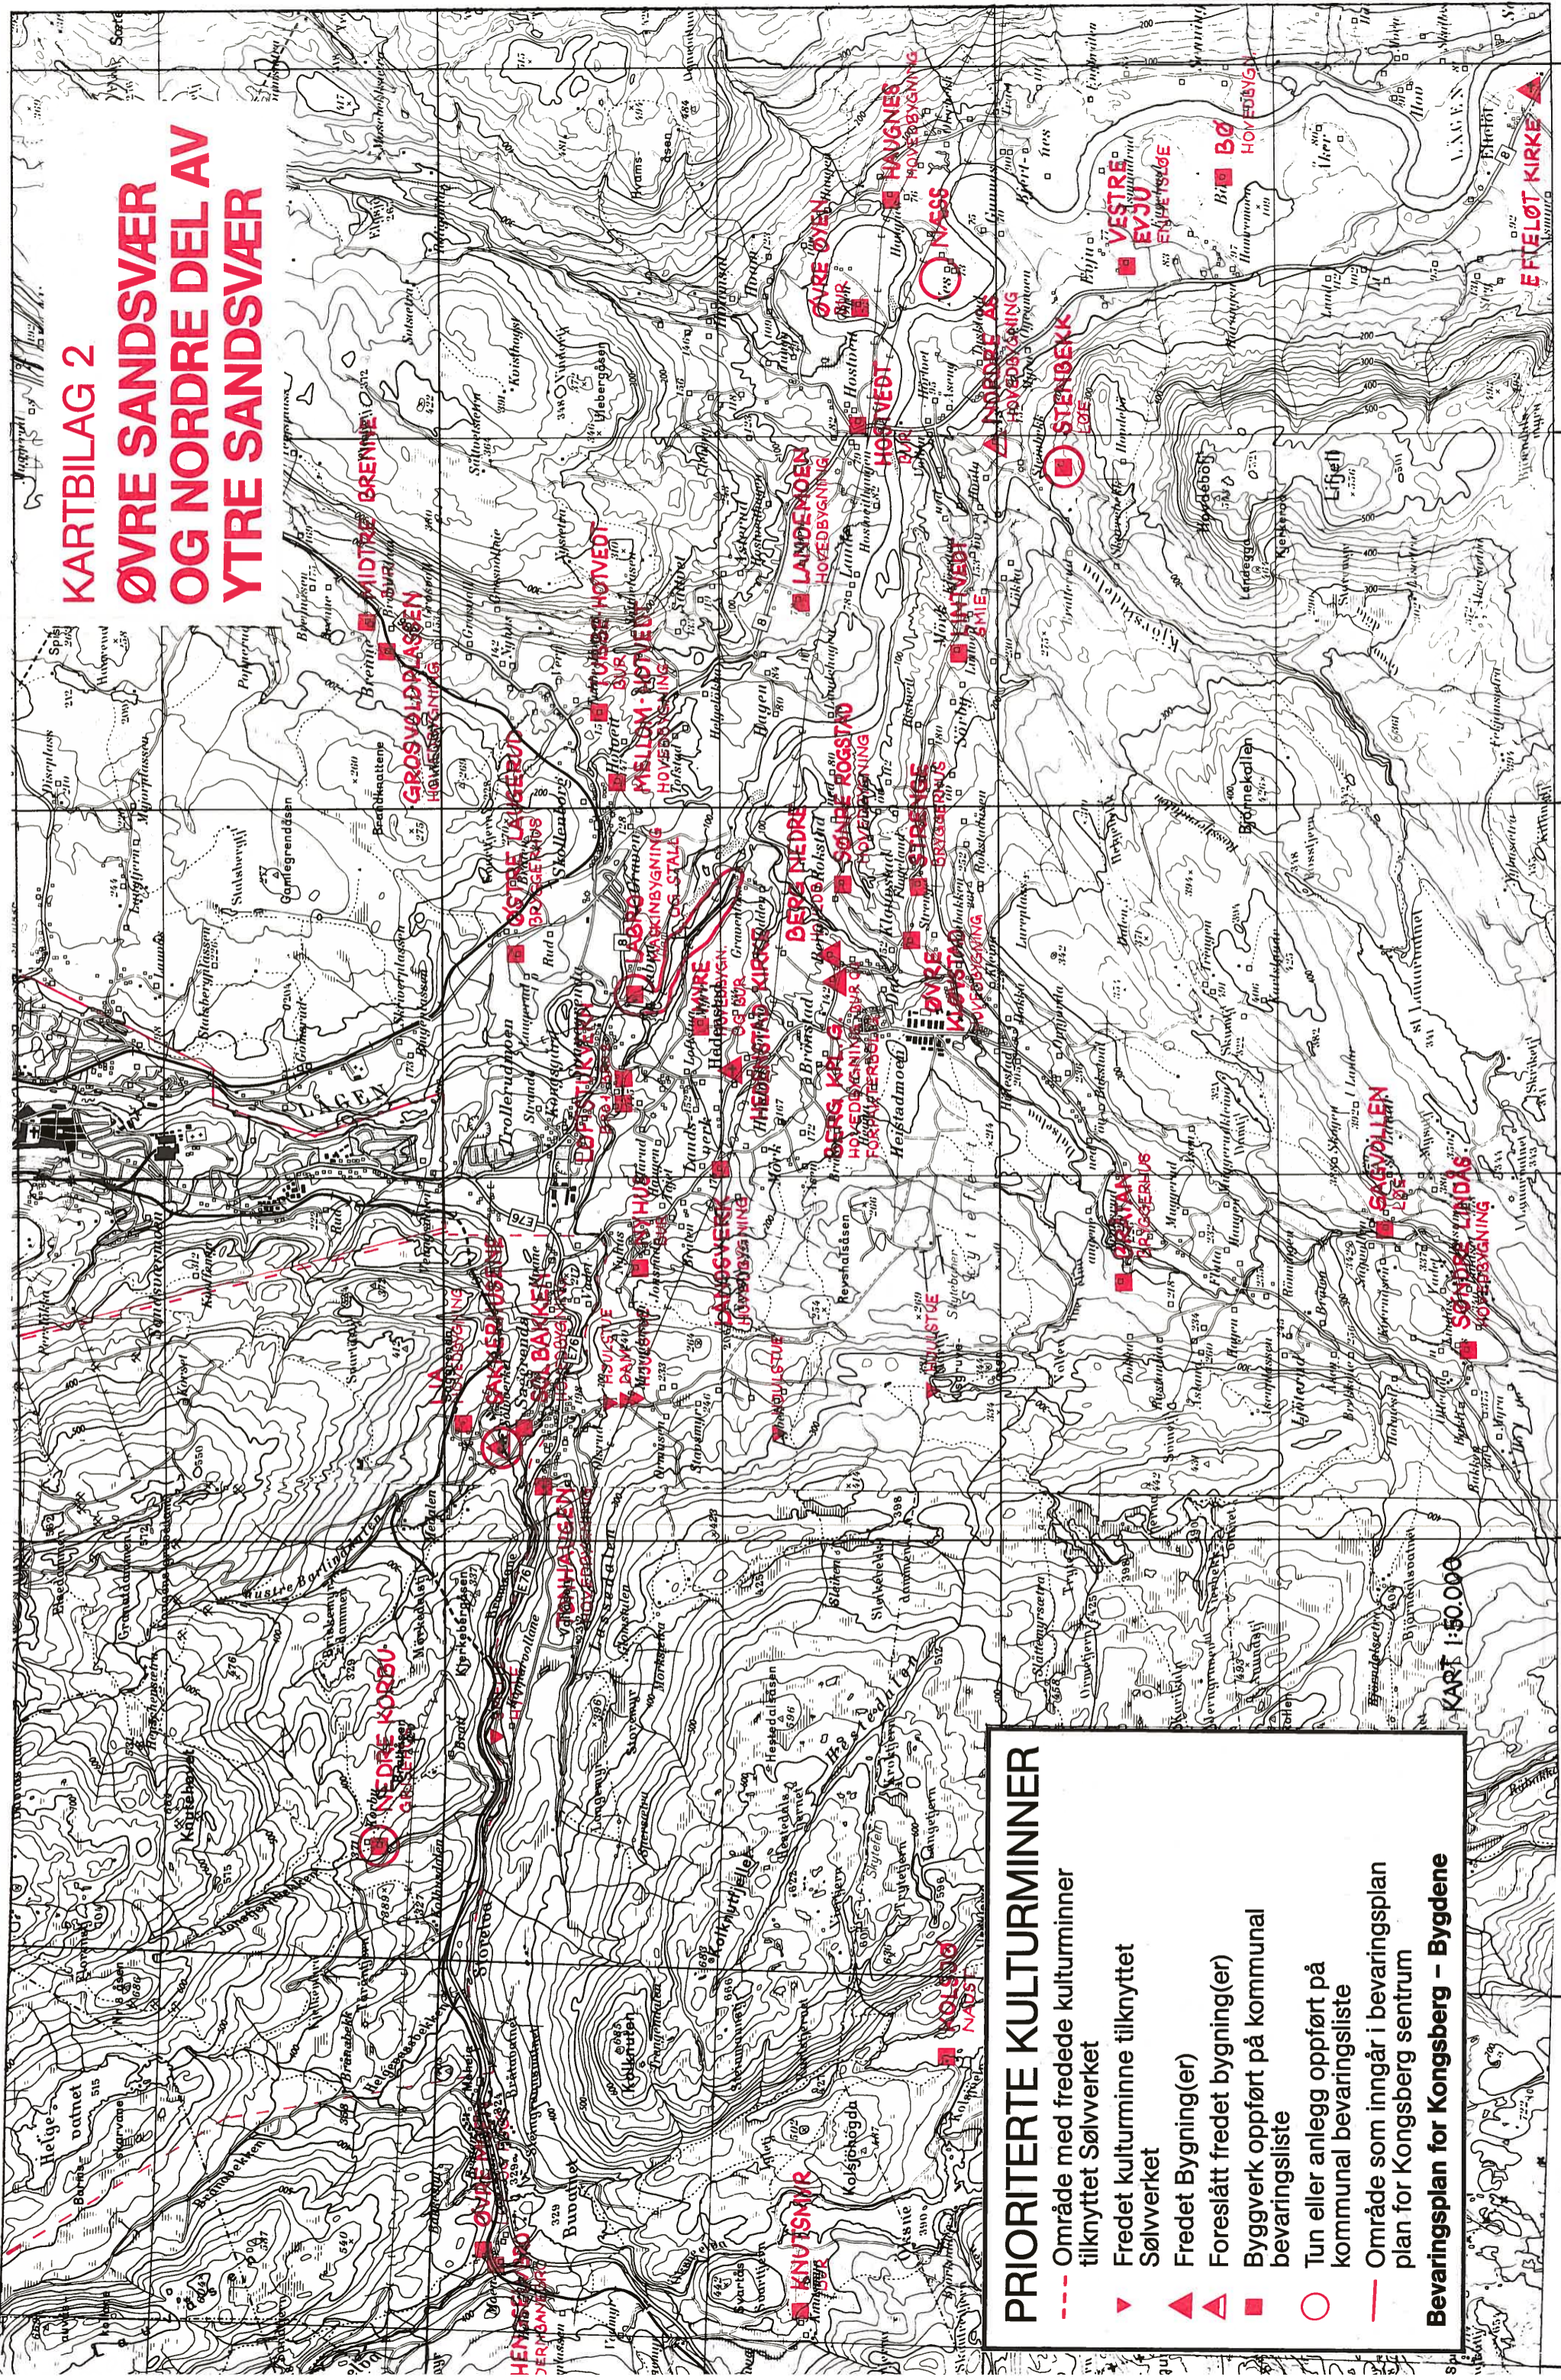

KARTBILAG 2 ØVRE SANDSVÆR OG NORDRE DEL AV YTRE SANDSVÆR

PRIORITERTE KULTURMINNER

- Område med fredede kulturminner tilknyttet Sølverket
- ▼ Fredet kulturminne tilknyttet Sølverket
- ▲ Fredet Bygning(er)
- ▲ Foreslått fredet bygning(er)
- Byggverk oppført på kommunal bevaringsliste
- Tun eller anlegg oppført på kommunal bevaringsliste
- Område som inngår i bevaringsplan for Kongsberg sentrum

Bevaringsplan for Kongsberg - Bygdene

KART 1:50.000